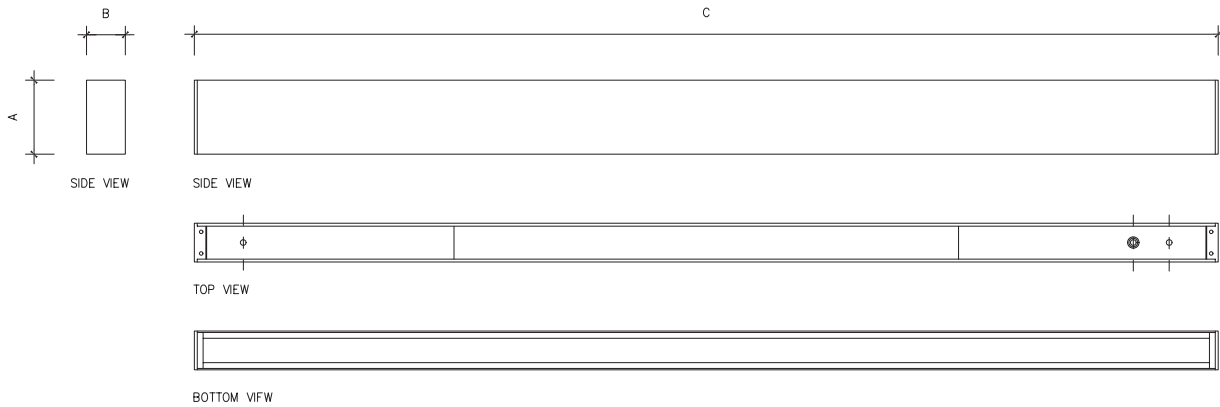

Project:	Type:
Date:	Comments:

FIXTURE ID	A	B	C	D	E	F
BPE-0362	3.22	1.69	34.29	2.12	3.67	optional
BPE-0363	3.22	1.69	44.52	2.12	3.67	optional
BPE-0364	3.22	1.69	58.99	2.12	3.67	optional
BPE-0364	3.22	1.69	48	2.12	3.67	optional